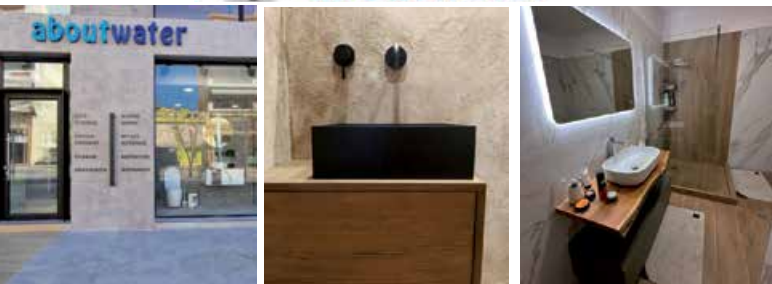

### Είδη μπάνιου και σπιτιού μπορεί να πουλήσει οποιοσδήποτε, πόσο από αυτούς όμως έχουν τοποθετήσει έστω και ένα;

Ο Ζώης, ένας σχεδόν παραδοσιακός υδραυλικός και η Ελευθερία, η άκρως αντίθετη γυναίκα του, βοηθούν κάθε μέρα πολυάσχολους ανθρώπους να κερδίσουν χρόνο και ηρεμία, κάνοντας προσωπικές επιλογές για το σπίτι ή το Airbnb τους. Επιλογές που θα επηρεάζουν την καθημερινότητά τους για τα επόμενα χρόνια.